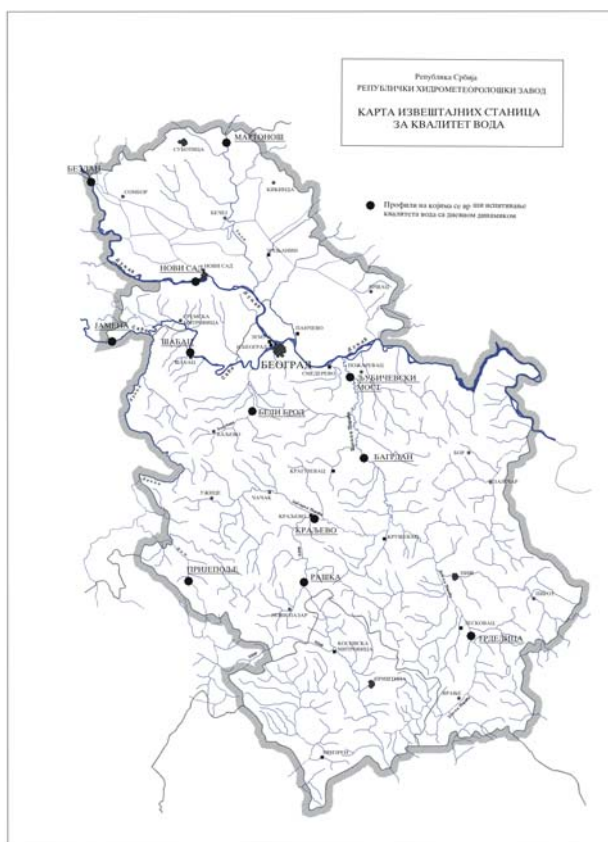

## Напомена:

Према Уредби о категоризацији водотока, (*Сл.гласник СРС, бр 5/68*), сви водотоци на територији Републике Србије разврстани су у категорије, односно дефинисане су захтеване класе квалитета воде на одређеним потезима водотока.

Захтеване класе квалитета воде водотока у зони дневних извештајних станица приказане су у наставку:

Дунав (*Бездан*) II класа, Тиса (*Марџинош*) II класа, Сава (*Јамена и Шабач*) II класа, Лим (*Пријейоље*) II класа, Колубара (*Бели Брод*) III класа, Велика Морава (*Бајрдан и Љубичевски Мост*) III класа, Ибар (*Рашка и Краљево*) III класа и Јужна Морава (*Грделица*) III класа.

Систематским испитивањем квалитета, по Програму дневних испитивања, свакодневно се на извештајним станицама за квалитет вода контролише 16 физичко-хемијских параметара, од којих су у табели измерених вредности приказани:

У табели "Вредности показатеља квалитета воде на дан":

- Боја испод назива Станица/Река представља захтевану класу квалитета воде водотока
- Боја испод вредности показатеља квалитета воде, који се одређују по Програму дневних испитивања, представљају класу квалитета за сваки појединачни показатељ, у оквиру чијих граничних вредности се налази измерена вредност показатеља.